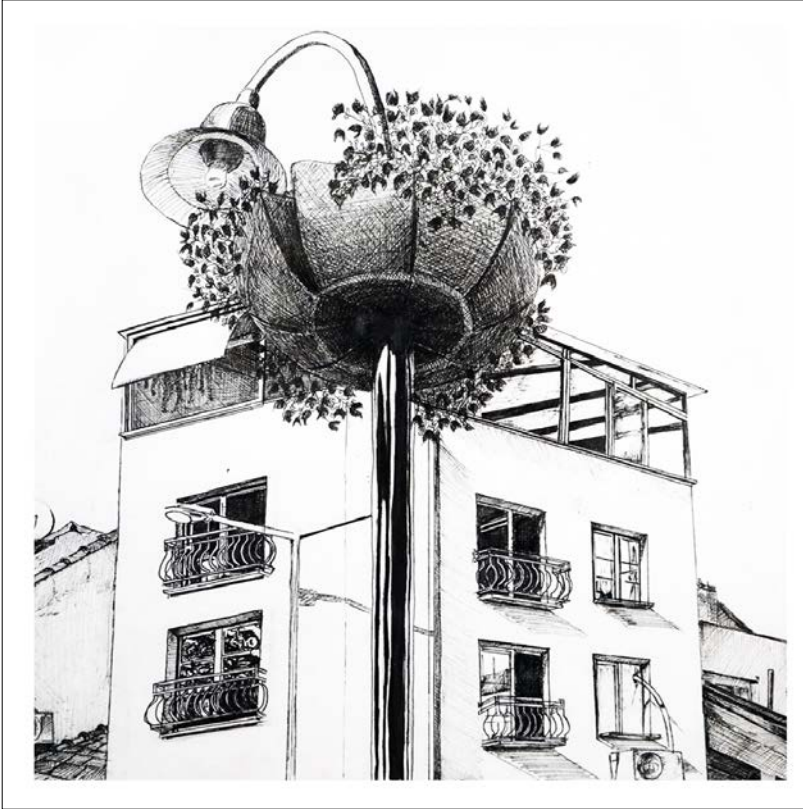

Dilara Atmaca
Kağıt Üzerine Mürekkepli Kalem
30 x 30 cm
2023